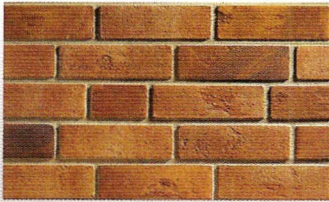

Meldorfer Flachverblander 071-087

Плоские облицовочные плитки на основе смеси песка и полимеризационных смол для декоративного финишного слоя теплоизоляционных систем.

- трудновоспламеняемые B1 - DIN 4102
- паропроницаемые
- атмосферостойкие, водоотталкивающие по DIN 18550
- выдерживают большие механические нагрузки
- прочные, могут подвергаться чистке
- стойкие к воздействию УФ-лучей
- толщина около 4 - 6 мм